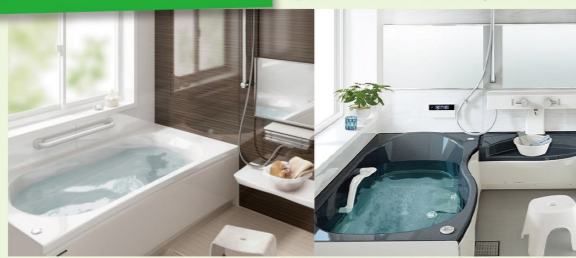

最大
65% OFF!

見て触れて、体験できるチャンス!!

詳しくは、当日会場にて!お待ちしております!

水廻りのリフォーム相談も承ります

システムバス

さらに心地良い快適スペースで
毎日のバスタイムが楽しくなる

システムキッチン

家族みんなの会話も弾む、
明るいキッチンで、気分爽快